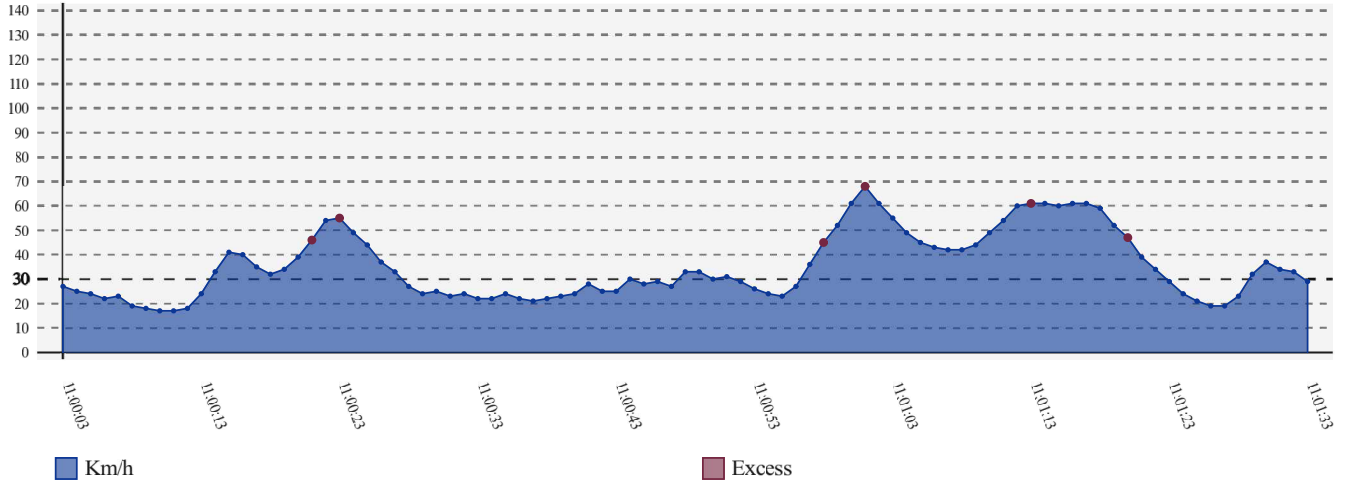

## Overspeed Report:

(/crono/velocidad/detalle\_exceso\_velocidad?brand=fast&critero=fim&dorsal\_id=2635558&duracion\_impulso=150&impulso\_instantaneo=&lang=en&limite=30&max\_min\_zona=600&min\_segs\_exceso=0&nserie=3711&offset

Participant	Zone Entry	Zone Exit	Maximum Km/h	Time Maximum	Average Km/h	Limit Km/h	Zone	Type
316 (-)	2024-04-27 11:00:00.0	2024-04-27 11:01:34.0	68	2024-04-27 11:01:01.0	35	30	2ª	SZ

316 (-)

### Detail:

Time	Speed	Penalty
2024-04-27 11:00:21.0	46	120
2024-04-27 11:00:23.0	55	120
2024-04-27 11:00:58.0	45	60
2024-04-27 11:01:01.0	68	120
2024-04-27 11:01:13.0	61	120
2024-04-27 11:01:20.0	47	120
Total:		11' 00"